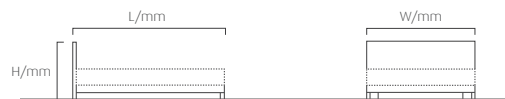

Classic 디자인

높은 헤드와 일정한 패턴이 주는 디자인으로 Classic한 스타일의 연출 가능

방염 & 방수

방염 & 방수 원단으로 안전하고 믿을 수 있음

Frame Size & Price

Frame Size (WxLxH/mm)	Price
S 1090x2170x1300mm	2,300,000
SS 1290x2170x1300mm	2,400,000
Q 1590x2170x1300mm	2,800,000
K 1690x2170x1300mm	2,900,000
XK 1890x2170x1300mm	3,200,000
KK 2090x2170x1300mm	3,500,000
DSS 2490x2170x1300mm	4,000,000

견고한 구성
헤드와 협의 견고한 구조로 안정성 확보

Frame Size & Price

	Frame Size (WxLxH/mm)	Price
S	1180x2380x1010mm	3,750,000
SS	1380x2380x1010mm	4,050,000
Q	1680x2380x1010mm	4,800,000
K	1780x2380x1010mm	5,150,000
XK	1980x2380x1010mm	5,800,000
KK	2180x2380x1010mm	6,450,000
DSS	2580x2380x1010mm	7,400,000