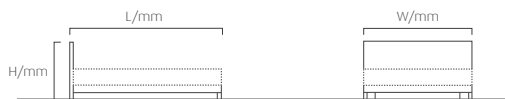

안정적인 구조
바닥까지 떨어지는 헴으로
안정적인 디자인

Frame Size & Price

	Frame Size (WxLxH/mm)	Price
S	1220x2320x1030mm	2,100,000
SS	1420x2320x1030mm	2,300,000
Q	1720x2320x1030mm	2,500,000
K	1820x2320x1030mm	2,600,000
XK	2020x2320x1030mm	2,900,000
KK	2220x2320x1030mm	3,200,000
DSS	2620x2320x1030mm	3,500,000

NYNY

뉴욕뉴욕

최고급 천연가죽이 선사하는 프리미엄 디자인

- *헤드와 측면 그리고 풋보드 전체가 최고급 천연 가죽으로 제작됨
- *갈빗살 포함
- *색상 _ 크림, 브라운, 블랙

뛰어난 쿠션감
헤드보드의
뛰어난 쿠션감으로
지지력이 우수

안정적인 구조
바닥까지 떨어지는
프레임으로
안정적인 디자인

Frame Size & Price

	Frame Size (WxLxH/mm)	Price
S	1045x2310x1050mm	4,000,000
SS	1245x2310x1050mm	4,150,000
Q	1545x2310x1050mm	4,700,000
K	1645x2310x1050mm	4,850,000
XK	1845x2310x1050mm	5,200,000
KK	2045x2310x1050mm	5,500,000
DSS	2445x2310x1050mm	6,000,000