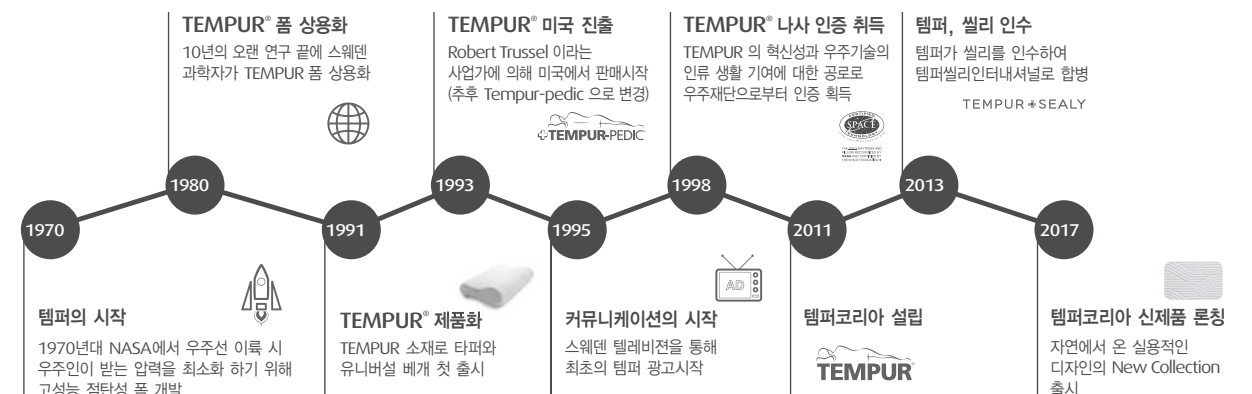

TEMPUR®

브랜드

‘유럽 소비자 만족도 1위 브랜드 템퍼’

템퍼 매트리스와 베개에서 잠을 자본 사람이라면 누구나 비교 대상이 없음을 깨닫게 됩니다. 템퍼가 유럽에서 고객만족도 1위*를 차지한 이유도 바로 여기에 있습니다.

No.1
CONSUMER
SATISFACTION

‘폼 매트리스의 선두이자 원조’

템퍼는 숙면을 원하는 사람들에게 적합한 기능성 매트리스인 폼 매트리스의 선두이자 원조입니다. 스프링 매트리스가 대부분이었던 매트리스 시장에 새로운 바람을 일으키며 한국에서도 그 트렌드를 선도하고 있으며, NASA의 기술에서 시작한 이 혁신적인 소재를 성공적으로 상용화한 점이 높이 평가되어 NASA에서 템퍼에게 기술인증 라이선스를 수여한 바 있습니다.

* 2014 ~ 2015년 유럽 주요 10개국의 29,000명 이상의 매트리스 사용자들을 대상으로 실시한 소비자 만족도 조사에서 템퍼 매트리스 사용자의 만족도가 가장 높았습니다. 2014 ~ 2015년 유럽에서 36,000명 이상의 매트리스 사용자들을 대상으로 템퍼 재구매 의사에 대해 조사한 결과, 10명 중 9명이 ‘매우 그렇다’, ‘그렇다’ 라고 답했습니다. 각 시장 응답 평균치입니다. 2014 ~ 2015년 유럽 11개국에서 30,000명 이상의 매트리스 사용자들을 대상으로 조사한 결과, 가장 추천할 만한 매트리스 브랜드로 템퍼가 가장 높은 점수를 얻었습니다.

TEMPUR®

탄생 스토리

‘우주비행사를 보호하는 NASA의 혁신적인 신소재’

미항공우주국 NASA의 AMES(에임즈) 연구소는 1970년대 우주선 이착륙 시 발생하는 엄청난 가속력과 압력으로부터 우주비행사의 척추와 등을 보호하기 위해 점탄성의 압력흡수 소재를 개발했습니다. 이 신소재는 대량 생산이 매우 어렵고 가격 경쟁력 면에서도 떨어진다라는 문제점이 있어 상용화되지 못했습니다. 그러나 템퍼에 소속된 스웨덴의 화학자 Aage Kristiansen(아게 크리스티안센)의 지속적인 연구와 노력 끝에 최초로 상용화에 성공하게 됩니다. 그리고 성공적인 상용화로 인류 복지 향상에 기여했다는 인정을 받아 NASA로부터 기술인증 라이선스를 수여받았습니다. 최초의 템퍼는 육상 예방을 위한 의료용 타퍼로 출발을 하였으며, 이후에 일반 가정에서 사용하는 매트리스 및 베개로 점차 확대 되었습니다. 현재까지도 이 생산 기술은 손가락으로 꺾을정도의 사람들만이 아는 극비의 공식으로 관리되며, 최적의 상태로 제품의 품질을 일정하게 유지하기 위해 미국과 덴마크의 자사 공장에서만 생산되어지고 있습니다.

템퍼는 미국우주재단의 기술인증마크(SPACE MARK) 사용을 허가 받은 유일한 매트리스 & 베개 브랜드입니다.

템퍼 히스토리

NASA로부터의 기술인증마크