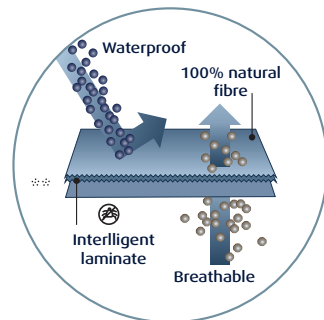

Warranty Washable Cover

3 YEAR WARRANTY

95 Washable

top : tencel
sides : cotton

100% Cotton

*템퍼 매트리스 프로텍터를 씌우실 때에는 제품의 신축성을 이용하여 천의 가장자리를 매트리스 모서리 끝까지 잡아당겨 표면이 팽팽해지도록 씌우셔야 합니다.
*방수커버 옆면은 신축성을 위해 방수처리가 되어있지 않습니다.

Benefit

- 템퍼 매트리스를 위해 특별히 디자인 된 제품으로 템퍼 매트리스에 가장 적합
- 2 in 1, 방수 커버와 침대 커버의 기능을 동시에 제공
- 100% 방수 기능 및 탁월한 통기성
- 혁신적인 Membrane technology 기술을 결합
- 유럽 친환경 섬유인증 Oeko-Tex 100 표준 획득
- 신축성이 뛰어나 템퍼 매트리스 특유의 압력 완화 효과를 그대로 전달
- 세탁 및 관리가 편리하며 95°C까지 물세탁 가능

Membrane technology란?

멤브레인(Membrane)기술은 어떤 막이나 벽 사이로 특정 물질은 통과하도록 하고 그 외에 다른 물질들은 통과하지 못하게 하는 일종의 필터(filter) 기능을 하는 기술입니다. 템퍼 매트리스 프로텍터는 통기성이 뛰어나 공기는 잘 통하게 하면서도 액체 형태로 된 물질들은 침투하지 못하게 하는 통기성이 좋은 방수 기능을 가지고 있습니다.