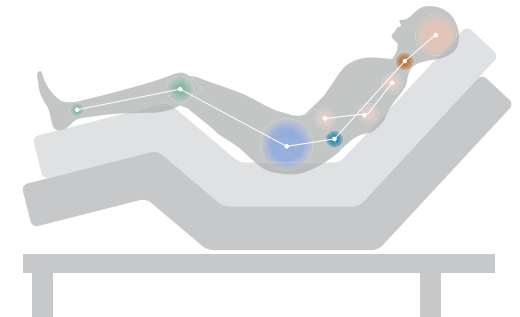

TEMPUR® ZERO G Bed system

TEMPUR® ZERO G

Health Benefits

'Zero G' Position

템퍼 'Zero G' 포지션은
다리를 심장보다 높은 곳에 위치시키고
상체를 살짝 들어 올린 자세로
마치 무중력(Zero Gravity) 상태와 같은
편안함을 느낄 수 있는
휴식에 가장 이상적인 자세입니다.

Benefits

- **경추** 식도에 가해지는 압력이 완화되어 위산 역류와 코골이를 줄임
- **허리** 다리를 올린 상태에서의 수면은 허반신을 이완시켜 허리의 긴장을 완화
- **꼬리뼈** 일자로 평평하게 놓게 하는 것과는 달리, Zero G (제로지) 포지션은 꼬리뼈에 가해지는 압력을 최적으로 완화
- **다리** 무릎 위치를 심장보다 높게 하여 정맥 혈관벽을 강화시키면서 혈액 순환 기능을 향상시키고 부종을 완화

Fully inclined Position

침대를 최대로 높였을때의 포지션으로
장시간 편안하게 앉아
TV를 보거나 책을 읽으며
휴식을 취할 수 있는 자세입니다.

Benefits

- **경추** 목과 어깨가 완벽하게 정렬되도록 하여 불량한 자세로 인한 근육 긴장을 이완
- **허리** 척추를 중립자세로 정렬하여 허리가 받는 압력을 완화
- **꼬리뼈** 인클라인(기울어짐) 자세가 치료적 지지(therapeutic support) 역할을 제공하기 때문에 장시간 편안하게 앉아 있을 수 있음
- **다리** 무릎 위치를 심장보다 높게 하여 혈액 순환 기능을 향상시키며 부종(체액이 비정상적으로 순환계로 유입되는 상태)을 완화

Equipped with innovative Design and Technology

International Certificates

TEMPUR® ZERO G Bed System

TEMPUR® ZERO G Curve

Curve into comfort | 인체를 가장 편안하게 감싸는 선의 과학을 만나다.

TEMPUR® ZERO G Curve

Key Features

Size & Price