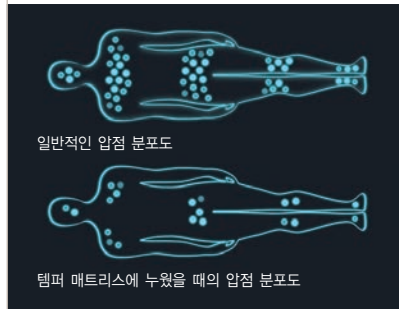

Sleep Technology™ by TEMPUR®

Sleep Technology™ by TEMPUR®

최고의 수면 설계

템퍼의 수면 전문가와 디자이너 그리고 엔지니어는 고객 개인의 몸에 맞는 지지력과 월등한 편안함을 갖춘 완벽한 소재 개발을 위해 지속적으로 노력해 왔습니다.

압력 완화의 극대화

템퍼 소재는 오픈 셀 구조로 설계된 압력완화 물질로 수면 시 불필요한 압력을 완화하고 체중을 고르게 분배함으로써 편안함을 극대화합니다.