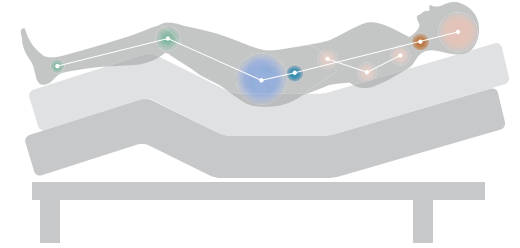

TEMPUR® ZERO G Bed system

TEMPUR® ZERO G

Health Benefits

'Zero G' Position

템퍼 'Zero G' 포지션은
다리를 심장보다 높은 곳에 위치시키고
상체를 살짝 들어 올린 자세로
마치 무중력(Zero Gravity) 상태와 같은
편안함을 느낄 수 있는
휴식에 가장 이상적인 자세입니다.

Benefits

- **경추** 식도에 가해지는 압력이 완화되어 위산 역류와 코골이를 줄임
- **허리** 다리를 올린 상태에서의 수면은 허반신을 이완시켜 허리의 긴장을 완화
- **꼬리뼈** 일자로 평평하게 놓게 하는 것과는 달리, Zero G (제로지) 포지션은 꼬리뼈에 가해지는 압력을 최적으로 완화
- **다리** 무릎 위치를 심장보다 높게 하여 정맥 혈관벽을 강화시키면서 혈액 순환 기능을 향상시키고 부종을 완화

Fully inclined Position

침대를 최대로 높였을때의 포지션으로
장시간 편안하게 앉아
TV를 보거나 책을 읽으며
휴식을 취할 수 있는 자세입니다.

Benefits

- **경추** 목과 어깨가 완벽하게 정렬되도록 하여 불량한 자세로 인한 근육 긴장을 이완
- **허리** 척추를 중립자세로 정렬하여 허리가 받는 압력을 완화
- **꼬리뼈** 인클라인(기울어짐) 자세가 치료적 지지(therapeutic support) 역할을 제공하기 때문에 장시간 편안하게 앉아 있을 수 있음
- **다리** 무릎 위치를 심장보다 높게 하여 혈액 순환 기능을 향상시키며 부종(체액이 비정상적으로 순환계로 유입되는 상태)을 완화