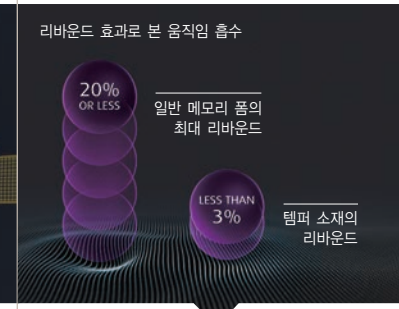

개인 맞춤형 지지력

템퍼 소재는 일반적인 침실 온도에서 개별 사용자의 체형과 체중에 맞춰 이상적인 상태가 되도록 설계되었습니다. 템퍼는 사용자가 어떤 자세든 가장 편안하게 느낄 수 있도록 사용자 개인의 체형에 맞춰 조정됩니다.