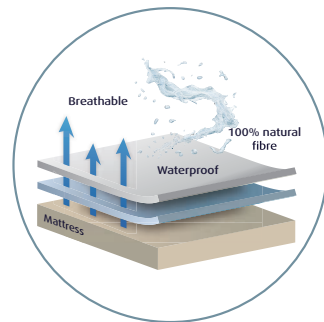

Membrane technology란?

멤브레인(Membrane)기술은 어떤 막이나 벽 사이로 특정 물질은 통과하도록 하고 그 외에 다른 물질들은 통과하지 못하게 하는 일종의 필터(filter) 기능을 하는 기술입니다. 템퍼 매트리스 프로텍터는 통기성이 뛰어나 공기는 잘 통하게 하면서도 액체 형태로 된 물질들은 침투하지 못하게 하는 통기성이 좋은 방수 기능을 가지고 있습니다.