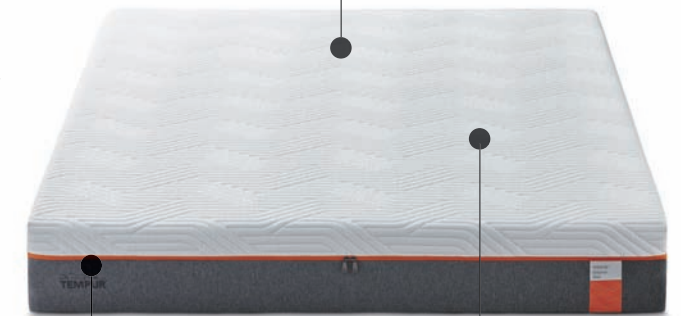

\*'TÜV Rheinland 인증'은 제품의 안전성, 유해성 등을 평가하는 유럽내의 대표적인 인증으로, 유럽 최고 권위의 인증기관인 독일의 TÜV Rheinland에서 진행 됩니다.

**Step2** 템퍼 매트리스는 Foam과 Cover에서도 또 하나의 인증을 획득하여 제품의 안전성을 입증했습니다.

Foam: LGA인증으로 Foam의 안전성을 다시 한 번 입증했습니다.